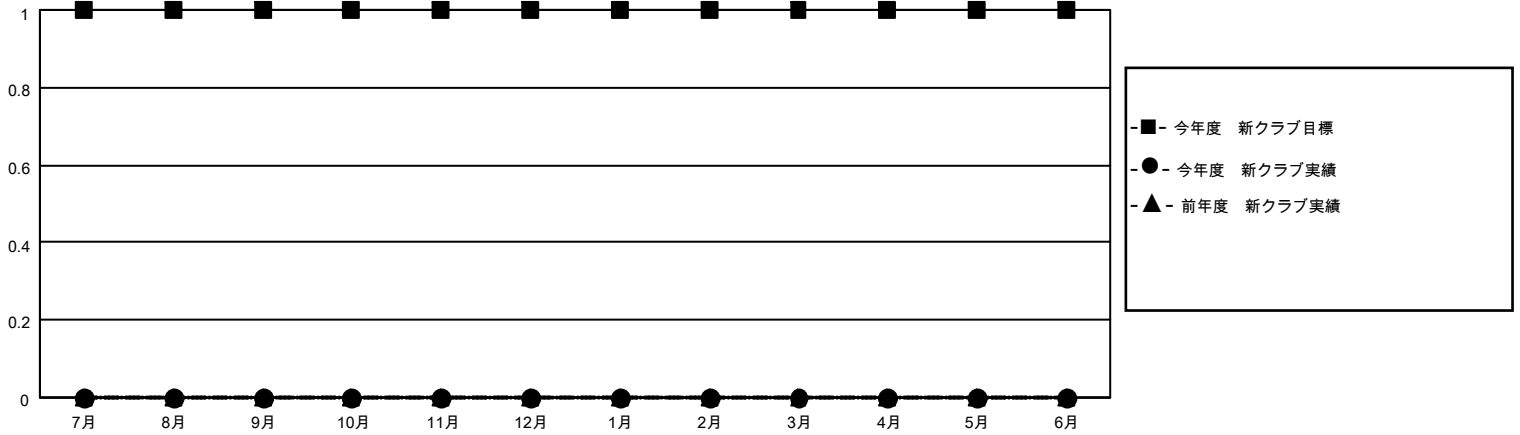

# MONTHLY MEMBERSHIP PROGRESS REPORT

地域 JAPAN

District 336 A

Results as of: 4/30/2022

クラブ			
結果：2021-2022			
四半期	新クラブ目標	新クラブ	解散クラブ
7月/8月/9月	1	0	0
10月/11月/12月	0	0	0
1月/2月/3月	0	0	1
4月/5月/6月	0	0	1

名			
結果：2021-2022			
四半期	会員純増目標	会員増強実績	退会者(転籍を含む)実際
7月/8月/9月	100	110	134
10月/11月/12月	150	95	122
1月/2月/3月	100	91	116
4月/5月/6月	30	41	27

新クラブ目標及び実績累計

会員目標及び実績累計

解散クラブ: 2	103 CLUBS OF 140 一名以上の新会 員を登録	<u>男女別</u>	
退会者		男性	4,119 (76.96%)
物故会員 46	<a href="#">会員累計データを見るには、 ここをクリック</a>	女性	1,233 (23.04%)
クラブ解散 0		NON BINARY	0 (0.00%)
その他 353		PREFER NOT TO ANSWER	0 (0.00%)
合計 399		世帯主/家族会員合計	1,556
		国際会費半額の家族会員	827