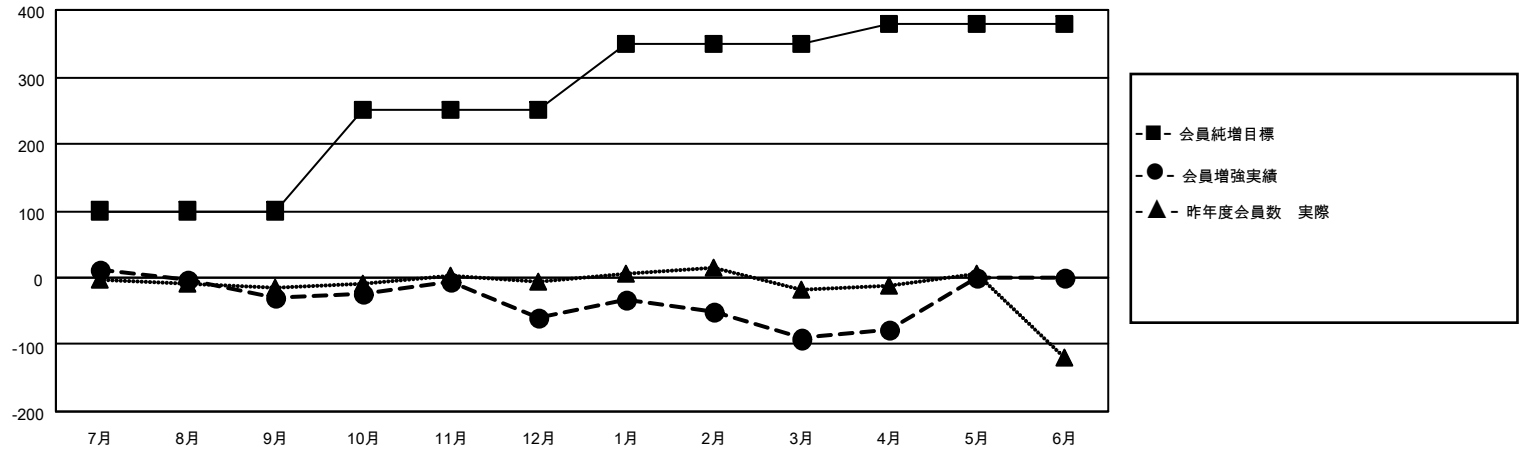

# MONTHLY MEMBERSHIP PROGRESS REPORT

地域 JAPAN

District 336 A

Results as of: 4/30/2022

クラブ			
結果：2021-2022			
四半期	新クラブ目標	新クラブ	解散クラブ
7月/8月/9月	1	0	0
10月/11月/12月	0	0	0
1月/2月/3月	0	0	1
4月/5月/6月	0	0	1

名			
結果：2021-2022			
四半期	会員純増目標	会員増強実績	退会者(転籍を含む)実際
7月/8月/9月	100	110	134
10月/11月/12月	150	95	122
1月/2月/3月	100	91	116
4月/5月/6月	30	41	27

新クラブ目標及び実績累計

会員目標及び実績累計

解散クラブ: 2	103 CLUBS OF 140 一名以上の新会 員を登録	<u>男女別</u>	
退会者		男性	4,119 (76.96%)
物故会員 46	<a href="#">会員累計データを見るには、 ここをクリック</a>	女性	1,233 (23.04%)
クラブ解散 0		NON BINARY	0 (0.00%)
その他 353		PREFER NOT TO ANSWER	0 (0.00%)
合計 399		世帯主/家族会員合計	1,556
		国際会費半額の家族会員	827